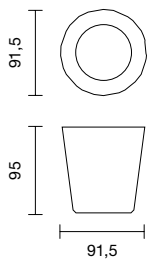

Kodama Beach Small

Art. 3943

Designed by Italiaesse

Categoria / Category / Catégorie

Calici e Bicchieri / Stem glasses and Tumblers /
Verres à pied et gobelets

Capacità / Capacity / Capacité

400 cc / 13 ½ oz