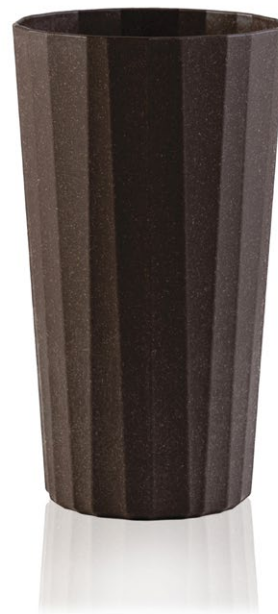

Kodama Beach Large

Art. 3942

Designed by Italiaesse

Categoria / Category / Catégorie

Calici e Bicchieri / Stem glasses and Tumblers /
Verres à pied et gobelets

Capacità / Capacity / Capacité

500 cc / 17 oz

IT

Descrizione

Kodama Beach Large è un bicchiere dal design elegante e innovativo, perfetto per ambienti outdoor. Grazie alla realizzazione in EcoRec® è un prodotto ecosostenibile e riciclabile nella normale filiera della plastica. Kodama Beach Large è disponibile anche nella versione Small.

Colori

Light, Dark, Black

Materiali

EcoRec®

Utilizzo consigliato

Per servire acqua, cocktail, aperitivi e succhi di frutta

Mercato di riferimento

Retail, B2B, Ho.re.ca

EN

Description

Kodama Beach Large is a tumbler featuring an innovative and elegant design, perfect for outdoor settings. The realization in EcoRec® makes Kodama Beach environmentally sustainable and completely recyclable in the plastic bin. Kodama Beach Large is available in the Small version as well.