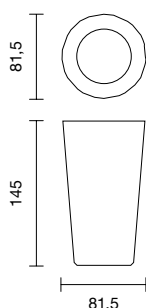

Kodama Beach Large

Art. 3942

Designed by Italiaesse

Categoria / Category / Catégorie

Calici e Bicchieri / Stem glasses and Tumblers /
Verres à pied et gobelets

Capacità / Capacity / Capacité

500 cc / 17 oz

IT