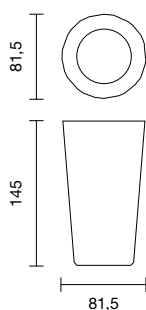

Kodama Beach Large

Art. 3942

Designed by Italiaesse

Categoria / Category / Catégorie

Calici e Bicchieri / Stem glasses and Tumblers /
Verres à pied et gobelets

Capacità / Capacity / Capacité

500 cc / 17 oz

IT